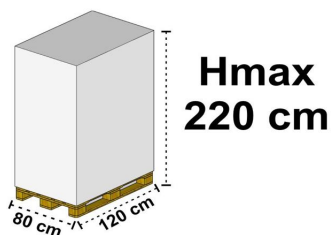

Descrizione: *SCOOP 200 CC BLU

Materiale: PP (Polipropilene) Tecnologia: Iniezione

Colore: Blu

SPECIFICHE

L - Lunghezza (mm): 85,00 Peso Netto (g): 9,60

B - Larghezza (mm): 85,00 Capacità (cm³): 208,00

H - Altezza (mm): 53,00

d1 - Diametro esterno (mm):

d2 - Diametro interno (mm):

Note:

I dati tecnici possono variare senza preavviso e non sono impegnativi. Pesì, misure e grammature possono subire variazioni del +/- 5%

IMBALLO

L - Lunghezza (cm): 27,00

W - Larghezza (cm): 43,00

H - Altezza (cm): 32,00

Peso Lordo (Kg): 9,00

Volume (L): 37,15

Cod. Scatola: SC616

Quantità pezzi per confezione: 60 Quantità scatole per pallet: 30

Quantità confezione: 15 Peso Totale¹ (Kg): 270,00

Quantità pezzi per scatola: 900

¹ Il Peso Totale non include il pallet.

ETICHETTATURA AMBIENTALE

	MATERIALE	RACCOLTA
PRODOTTO	PP 5	PLASTICA PLASTIC
CONFEZIONE	BUSTA BAG LDPE 4	PLASTICA PLASTIC
SCATOLA	PAP 20	CARTA PAPER