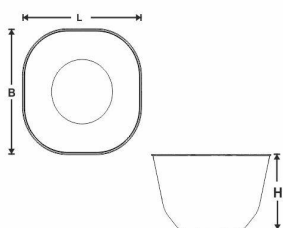

Descrizione: *SCOOP 200 CC BLU

Materiale: PP (Polipropilene) Tecnologia: Iniezione

Colore: Blu

SPECIFICHE

L - Lunghezza (mm): 85,00 Peso Netto (g): 9,60

B - Larghezza (mm): 85,00 Capacità (cm³): 208,00

H - Altezza (mm): 53,00

d1 - Diametro esterno (mm):

d2 - Diametro interno (mm):

Note:

I dati tecnici possono variare senza preavviso e non sono impegnativi. Pesì, misure e grammature possono subire variazioni del +/- 5%

IMBALLO

L - Lunghezza (cm): 27,00

W - Larghezza (cm): 43,00

H - Altezza (cm): 32,00

Peso Lordo (Kg): 9,00

Volume (L): 37,15

Cod. Scatola: SC616

Quantità pezzi per confezione: 60 Quantità scatole per pallet: 30

Quantità confezione: 15 Peso Totale¹ (Kg): 270,00